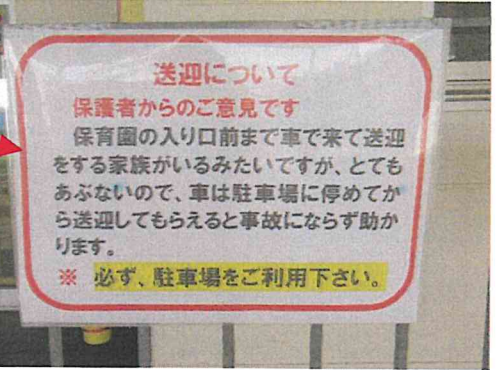

令和3年8月6日（金）

玄関入り口と正門道路側に「送迎について」のコメントを掲示する。

玄関入口に掲示

正門道路側に掲示

令和3年8月6日

## 送迎について

保護者からのご意見です

保育園の入り口前まで車で来て送迎をする家族がいるみたいですが、とてもあぶないので、車は駐車場に停めてから送迎してもらえると事故にならず助かります。

※ 必ず、駐車場をご利用下さい。