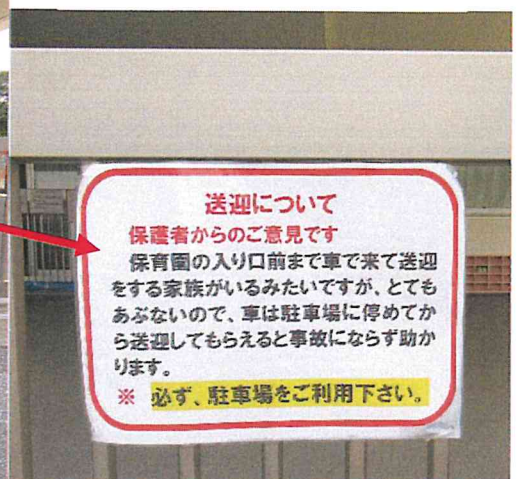

令和3年8月6日（金）

玄関入り口と正門道路側に「送迎について」のコメントを掲示する。

玄関入口に掲示

正門道路側に掲示

令和3年8月6日

## 送迎について

保護者からのご意見です

保育園の入り口前まで車で来て送迎をする家族がいるみたいですが、とてもあぶないので、車は駐車場に停めてから送迎してもらえると事故にならず助かります。

※ 必ず、駐車場をご利用下さい。